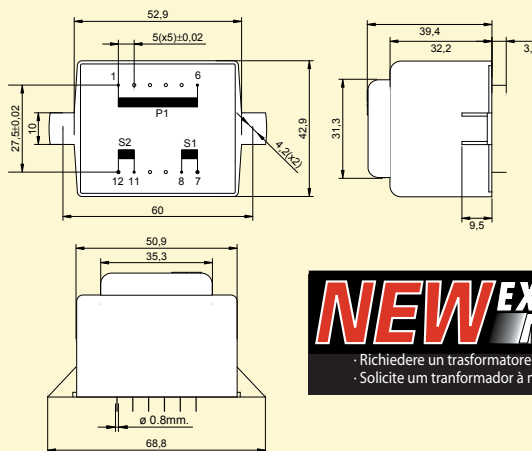

SECUNDARIO TOMA MEDIA / CENTER TAPPED

Potencia/Power 12 VA		Modelo HR		Clase term. B(130°C/266°F)	Protec. P. 230V:80mA/T 115V:160mA/T
Prim. 230V	Prim. 115V	Prim. 230V	Prim. 115V		
E4821035	E4821135	E4821535	E4821635	2x4,5 V	2x1333 mA
E4821021	E4821121	E4821521	E4821621	2x6 V	2x1000 mA
E4821023	E4821123	E4821523	E4821623	2x7,5 V	2x800 mA
E4821025	E4821125	E4821525	E4821625	2x9 V	2x667 mA
E4821027	E4821127	E4821527	E4821627	2x12 V	2x500 mA
E4821029	E4821129	E4821529	E4821629	2x15 V	2x400 mA
E4821031	E4821131	E4821531	E4821631	2x18 V	2x333 mA
E4821033	E4821133	E4821533	E4821633	2x24 V	2x250 mA