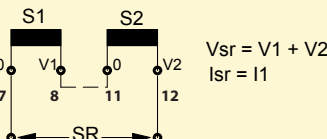

NEW EXPRESS MODEL
· Richiedere un trasformatore su misura
· Solicite um transformador à medida

Fusibles de protección - Primario (T) temporizado - Secundario (F) rápido
Protection fuses - Primary (T) Time-lag - Secondary (F) fast

Conexión serie/ Doble tensión
Serial connection/ Double voltage