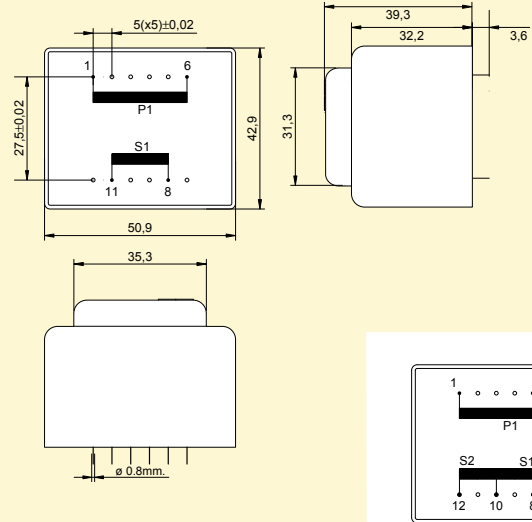

www.HRdiemen.es

E4821
E4821B (EI48/20,5)
(12VA-ta 40°C/B)
(10VA-ta 70°C/B)
peso/ weight - 330/340 gr.

Según normas/ According EN61558, EN60590, EN60472, UL506, UL1585 • Protección externa/ External protection

SECUNDARIO SIMPLE

Potencia/Power 12 VA		Modelo HR		Clase term. B(130°C/266°F)	Protec. P. 230V:80mA/T 115V:160mA/T
Prim. 230V	Prim. 115V	Prim. 230V	Prim. 115V		
E4821014	E4821114	E4821514	E4821614	4,5 V	2667 mA
E4821000	E4821100	E4821500	E4821600	6 V	2000 mA
E4821002	E4821102	E4821502	E4821602	7,5 V	1600 mA
E4821004	E4821104	E4821504	E4821604	9 V	1333 mA
E4821006	E4821106	E4821506	E4821606	12 V	1000 mA
E4821008	E4821108	E4821508	E4821608	15 V	800 mA
E4821010	E4821110	E4821510	E4821610	18 V	667 mA
E4821012	E4821112	E4821512	E4821612	24 V	500 mA

Potencia/Power 10 VA		Modelo HR		Clase term. B(130°C/266°F)	Protec. P. 230V:63mA/T 115V:125mA/T
Prim. 230V	Prim. 115V	Prim. 230V	Prim. 115V		
E4821064	E4821164	E4821564	E4821664	4,5 V	2222 mA
E4821050	E4821150	E4821550	E4821650	6 V	1667 mA
E4821052	E4821152	E4821552	E4821652	7,5 V	1333 mA
E4821054	E4821154	E4821554	E4821654	9 V	1111 mA
E4821056	E4821156	E4821556	E4821656	12 V	833 mA
E4821058	E4821158	E4821558	E4821658	15 V	667 mA
E4821060	E4821160	E4821560	E4821660	18 V	556 mA
E4821062	E4821162	E4821562	E4821662	24 V	417 mA

SECUNDARIO DOBLE